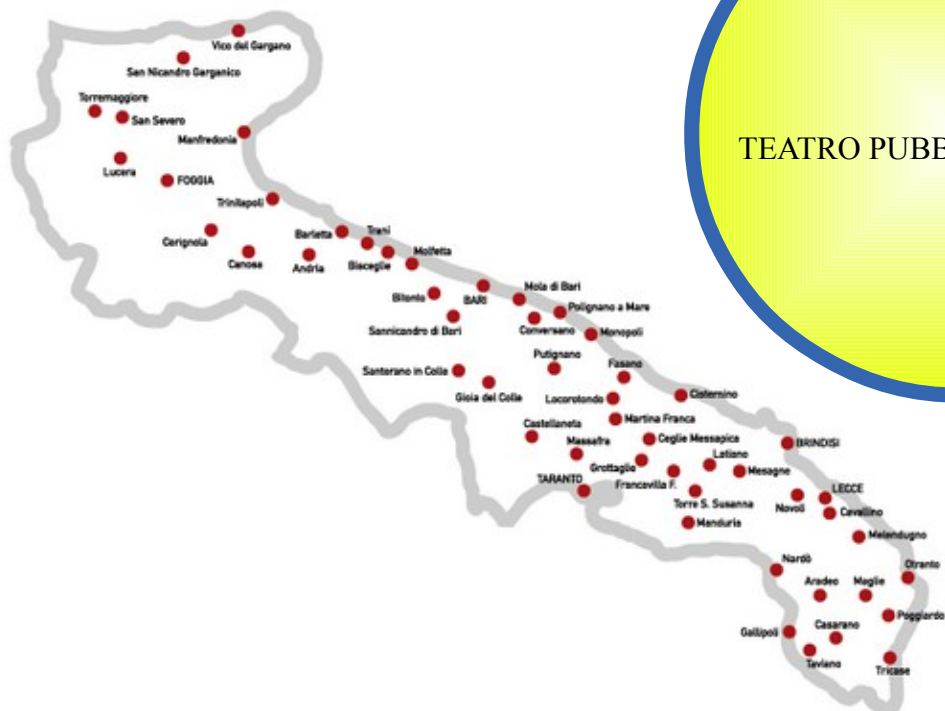

CITTA' DI CANOSA DI PUGLIA

Altri Enti partecipanti
al Teatro Pubblico Pugliese:

TEATRO PUBBLICO PUGLIESE

REGIONE PUGLIA

PROVINCE

- Bari
- Brindisi
- Foggia
- Lecce
- Taranto

COMUNI

- Andria
- Aradeo
- Bari
- Barletta
- Bisceglie
- Bitonto
- Brindisi
- Canosa di Puglia
- Casarano
- Cavallino
- Castellaneta
- Cerignola
- Cisternino
- Conversano
- Fasano
- Foggia
- Francavilla Fontana
- Gallipoli
- Gioia Del Colle
- Grottaglie
- Latiano
- Lecce
- Lucera
- Maglie
- Manduria
- Manfredonia
- Martina Franca
- Massafra
- Melendugno
- Mesagne
- Mola Di Bari
- Monopoli
- Nardo'
- Novoli
- Poggiardo
- Polignano a Mare
- Putignano
- Sannicandro di Bari
- Santeramo in Colle
- Taranto
- Taviano
- Torremaggiore
- Torre Santa Susanna
- Trani
- Vico Del Gargano